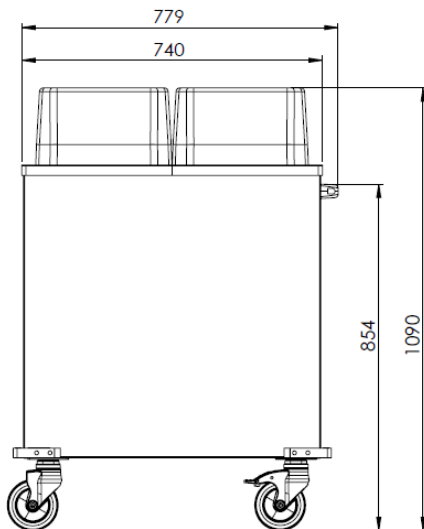

Zkrácená specifikace

Položka č. _____

Zásobník vhodný pro přepravu a výdej talířů. 2-tubusy, každý až pro cca 50 talířů do průměru 300mm. Vodicí profily uvnitř tubusu umožňují umístění různě tvarovaných talířů/misek. Konstrukce z nerez oceli AISI304.

Na 4 kolečkách (z toho 2 s brzdou).

Hlavní funkce a vlastnosti

- Dvoutubusový zásobník talířů s pružinovým mechanismem: každý tubus pojme až 50 talířů o průměru až 300 mm.
- Certifikace CB a CE třetí uznávanou expertní organizací.
- Vodicí profily uvnitř tubusu umožňují umístění různě tvarovaných talířů/misek.
- Tubusy se samozdvihacím pružinovým mechanismem lze nastavit dle váhy stohovaných talířů.
- Samozdvihací zásobník talířů je vhodný pro skladování, přepravu a distribuci talířů.

SCHVÁLENO: _____

Zepředu

Boční

Shora

Hlavní informace

Vnější rozměry, Šířka 341185 (F33NA)	820 mm
Vnější rozměry, Hloubka	495 mm
Vnější rozměry, Výška	1090 mm
Materiál kolečka:	
Průměr kolečka:	
Netto váha:	36 kg