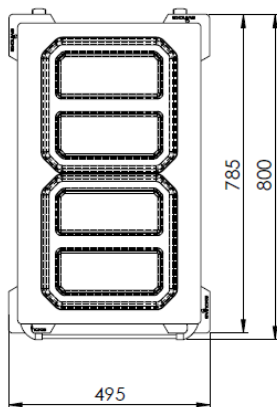

SCHVÁLENO: _____

Zepředu

Boční

Shora

Hlavní informace

Vnější rozměry, Šířka 341185 (F33NA)	820 mm
Vnější rozměry, Hloubka	495 mm
Vnější rozměry, Výška	1090 mm
Materiál kolečka:	
Průměr kolečka:	
Netto váha:	36 kg