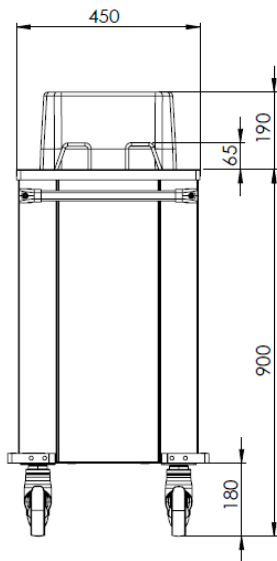

Zkrácená specifikace

Položka č. _____

Zásobník vhodný pro přepravu a výdej talířů. 2-tubusy, každý až pro cca 50 talířů do průměru 300mm. Vodicí profily uvnitř tubusu umožňují umístění různě tvarovaných talířů/misek. Konstrukce z nerez oceli AISI304.

Na 4 kolečkách (z toho 2 s brzdou).

Hlavní funkce a vlastnosti

- Dvoutubusový zásobník talířů s pružinovým mechanismem: každý tubus pojme až 50 talířů o průměru až 300 mm.
- Certifikace CB a CE třetí uznávanou expertní organizací.
- Vodicí profily uvnitř tubusu umožňují umístění různě tvarovaných talířů/misek.
- Tubusy se samozdvihacím pružinovým mechanismem lze nastavit dle váhy stohovaných talířů.
- Samozdvihací zásobník talířů je vhodný pro skladování, přepravu a distribuci talířů.

SCHVÁLENO: _____

Zepředu

Boční

Shora

Hlavní informace

Vnější rozměry, Šířka 341185 (F33NA)	820 mm
Vnější rozměry, Hloubka	495 mm
Vnější rozměry, Výška	1090 mm
Materiál kolečka:	
Průměr kolečka:	
Netto váha:	36 kg

Transportní vozíky
 Zásobník talířů, 2 tubusový, NEUTRÁLNÍ, prům. Ø180-300mm

Společnost si vyhrazuje právo provádět změny v produktech bez předchozího upozornění. Všechny informace byly správné v době tisku.